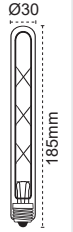

Filament Lamba (Ø95)

Kod No	Özellikler	Koli Adedi	Fiyat
313441	6W Filament E27 2700K	20	5,60 \$

Filament Lamba (Ø125)

Kod No	Özellikler	Koli Adedi	Fiyat
313442	6W Filament E27 2700K	20	7,80 \$

Filament Lamba (T20)