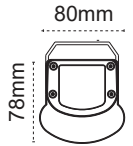

IP 65 3000K 4000K 6500K

Kod No	Özellikler	Koli Adedi	Fiyat
114465	50W 6500K 120cm	6	76,00 $
114467	75W 6500K 120cm	6	80,30 $