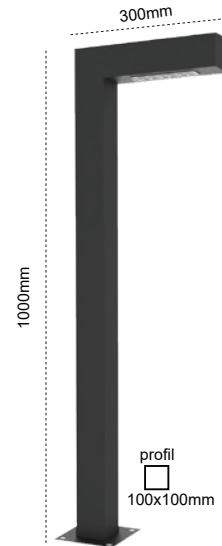

IP 65 ☺

Kod No	Özellikler	Koli Adedi	Fiyat
206073	Direk 1x30W 4000K 300cm	1	306,60 $
206072	Direk 2x30W 4000K 300cm	1	378,10 $

IP 65 ☺

Kod No	Özellikler	Koli Adedi	Fiyat
206074	Bolard 14W 4000K 60cm	1	133,90 $
206075	Bolard 18W 4000K 100cm	1	149,70 $