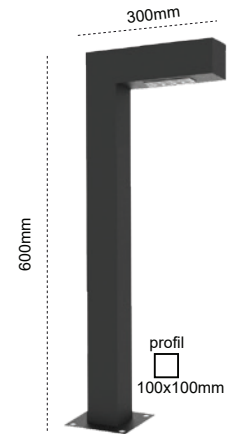

Kod No	Özellikler
109856	150W 5000K

Koli Adedi	Fiyat
6	172,20 \$

Olimpos Med Serisi

**EKONOMİK
FİYAT**

IP 65 ☺

Kod No	Özellikler	Koli Adedi	Fiyat
206073	Direk 1x30W 4000K 300cm	1	306,60 \$
206072	Direk 2x30W 4000K 300cm	1	378,10 \$