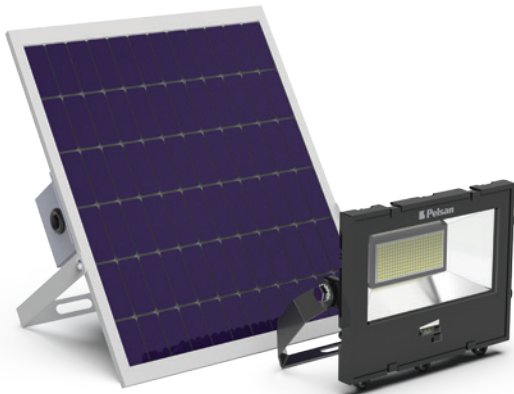

Solar Aydınlatma Armatürü Sterio

Yeni Ürün

IP 54

Kod No	Özellikler	Koli Adedi	Fiyat
115558	100W Eşlenik 1000lm 6500K	1	Fiyat Sorunuz.