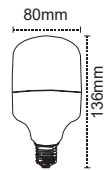

Kod No	Özellikler	Koli Adedi	Fiyat
325793	18 W 6500K E27	30	5,10 $