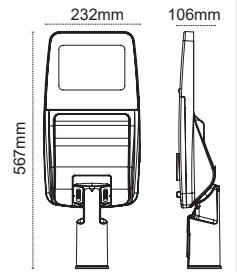

IP 66

Kod No	Özellikler	Koli Adedi	Fiyat
110975	50W 4000K	1	181,10 $
110974	60W 4000K	1	181,10 $
110973	80W 4000K	1	196,40 $
110972	100W 4000K	1	196,40 $