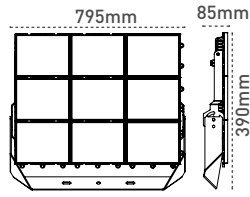

Sterio IP66 450W LED Projektör

Kod No	Özellikler	Koli Adedi	Fiyat
109538	450W 5700K	1	506,90 $