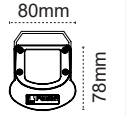

IP 65 3000K 4000K 6500K

Kod No	Özellikler	Koli Adedi	Fiyat
111052	19W 6500K 60cm	6	82,10 $
111058	30W 6500K 90cm	6	84,20 $
111059	34W 6500K 90cm	6	88,50 $
111061	33W 6500K 120cm	6	112,80 $
111062	40W 6500K 120cm	6	120,90 $
111063	40W 6500K 150cm	4	134,90 $
111064	44W 6500K 150cm	4	145,40 $