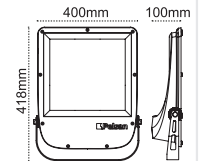

IP 66 3000K 4000K 6500K

Kod No	Özellikler	Koli Adedi	Fiyat
107137	180W Asimetrik 6500K	1	403,40 $
107138	200W Asimetrik 6500K	1	403,40 $
107127	240W Asimetrik 6500K	1	429,40 $