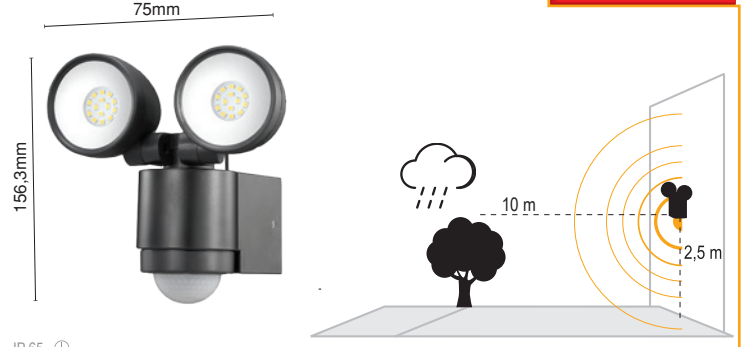

Yeni Ürün

Grada
Sensörlü

IP 65

Kod No	Özellikler	Koli Adedi	Fiyat
113600	2x10W 4000K Sensörlü	8	50,50 $