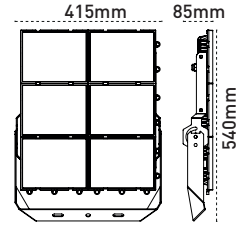

Sterio IP66 300W LED Projektör

Kod No	Özellikler	Koli Adedi	Fiyat
109537	300W 5700K	1	382,70 $