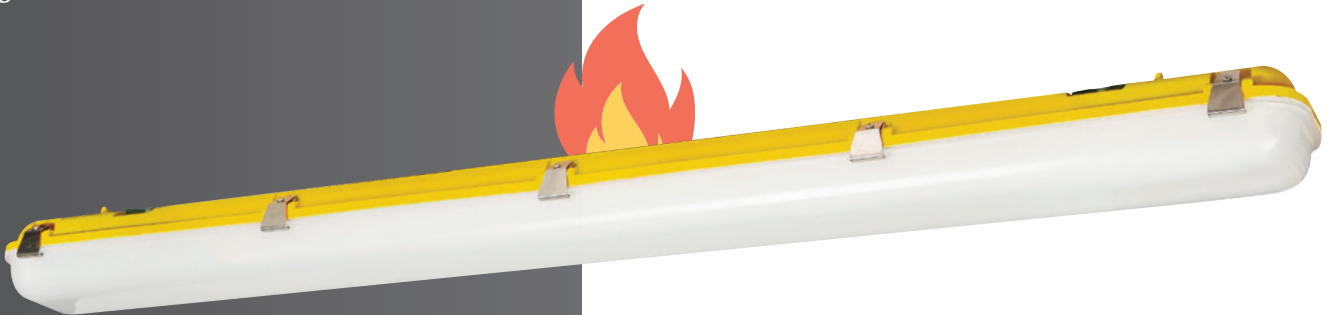

Atex Belgeli Ex-Proof Etanj Largo Ex-Proof

- Gaz Patlama Koruması: Zone 2
  • II 3G Ex nR IIC T6 Gc
- Toz Patlama Koruması: Zone 22
  • II 3D Ex tc IIIC (T80 C) Dc

IP 65 ● 3000K ● 4000K ● 6500K

Kod No	Özellikler	Koli Adedi	Fiyat
108458	25W LED 6500K Opal 60cm	6	197,60 $
108459	45W LED 6500K Opal 120cm	6	211,80 $
108297	2x18W T8 Şeffaf 60cm	6	118,90 $
108298	2x36W T8 Şeffaf 120cm	6	125,00 $