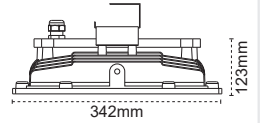

Pelsan Yüksek Tavan Armatürleri

Sia

Farklı Lens Açı Opsiyonları

Driver Üstünlükleri

ENEC Belgeli Sürücü

100.000 h Driver Ömrü

10kV Dahili Parafudr

-40°C +55°C

IP67

100-277Vac

Gerilim Dalgalarının Etkilenmez

Sia Yüksek Tavan Armatürü

5 YIL GARANTİ

IP 65 4000K 6500K

Kod No	Özellikler	Koli Adedi	Fiyat
109221	150W 6500K	1	410,50 $
109554	200W 6500K	1	419,90 $

Sia Heavy Industry Yüksek Tavan Armatürü

Ağır Sanayi Tesisleri İçin Kesin Çözüm!

IP 65 4000K 6500K

Kod No	Özellikler	Koli Adedi	Fiyat
110603	100W 6500K	1	400,50 $
110604	125W 6500K	1	408,70 $
110605	150W 6500K	1	416,80 $

+70° C'ye Kadar Çalışır.

Ex-Proof Yüksek Tavan Arm.

Sia

- Toz Patlama Koruması: Zone 22
- Gaz Patlama Koruması: Zone 2

IP 66 4000K 6500K

Kod No	Özellikler	Koli Adedi	Fiyat
111381	Sia Ex 50W 6500K	1	367,90 $
111380	Sia Ex 75W 6500K	1	414,10 $
111379	Sia Ex 100W 6500K	1	461,90 $
111378	Sia Ex 125W 6500K	1	509,90 $
111377	Sia Ex 150W 6500K	1	556,60 $
111053	Sia Ex 200W 6500K	1	614,90 $