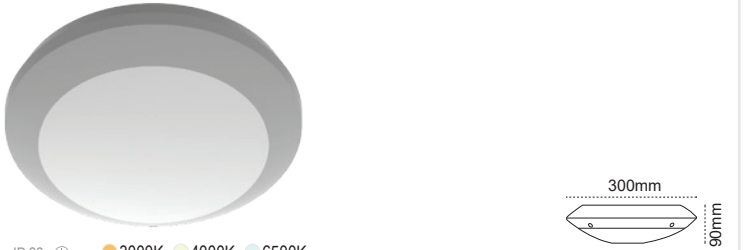

IP 54

Kod No	Özellikler	Koli Adedi	Fiyat
204487	E27 Duyulu	18	10,60 \$

Işıközü
Sensörlü

IP 44

Kod No	Özellikler	Koli Adedi	Fiyat
109297	E27 Duyulu Sensörlü	8	29,20 \$

Havana G2
IP66

IP 66 ● 3000K ● 4000K ● 6500K