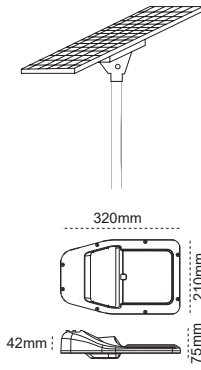

IP 54

Kod No	Özellikler	Koli Adedi	Fiyat
114991	20W 4000K	1	418,90 $
114993	40W 4000K	1	750,80 $