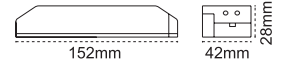

IP20 Sabit Akım LED Sürücüler

IP 20

Kod No	Özellikler	Koli Adedi	Fiyat
316981	36W 700 mA 40-51 V DC Çıkış Gerilimi	200	17,00 $
316982	36W 800 mA 33-45 V DC Çıkış Gerilimi	200	17,00 $
316983	36W 900 mA 30-40 V DC Çıkış Gerilimi	200	17,00 $