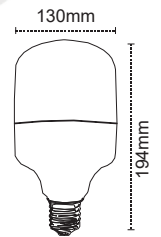

Kod No	Özellikler	Koli Adedi	Fiyat
325821	48W 6500K E27	20	11,30 $