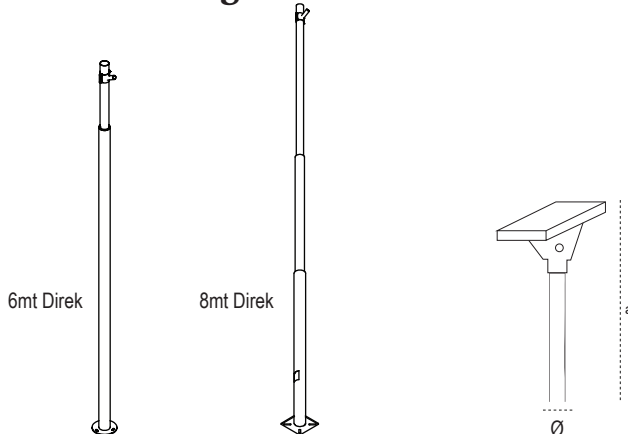

Prof. Solar Ayd. Armatürü Madrid

* Direk fiyata dahil değildir.

IP 54

Kod No	Özellikler	Koli Adedi	Fiyat
114991	20W 4000K	1	418,90 \$
114993	40W 4000K	1	750,80 \$

Solar Armatür Direği

Kod No	Özellikler	Koli Adedi	Fiyat
208468	Ø42mm 4m Direk RAL7043	1	188,50 \$
208469	Ø60mm 4m Direk RAL7043	1	188,50 \$
208474	Ø42mm 6m Direk RAL7043	1	359,30 \$
208475	Ø60mm 6m Direk RAL7043	1	359,30 \$
208476	Ø42mm 8m Direk RAL7043	1	748,20 \$
208477	Ø60mm 8m Direk RAL7043	1	748,20 \$