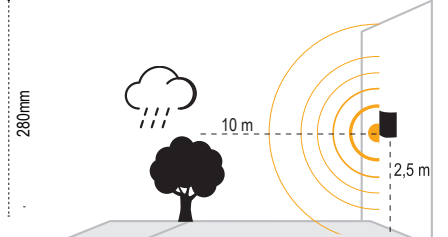

Işıközü Sensörlü

220mm

IP 44

Kod No	Özellikler	Koli Adedi	Fiyat
109297	E27 Duyulu Sensörlü	8	29,20 $