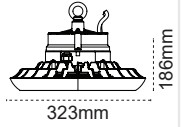

IP 65

Kod No	Özellikler	Koli Adedi	Fiyat
114042	75W 5700K	6	145,40 $
114043	100W 5700K	6	155,60 $

Castor G3 150W-200W
IP65 Alm. Enj. Yüksek Tavan Armatürü