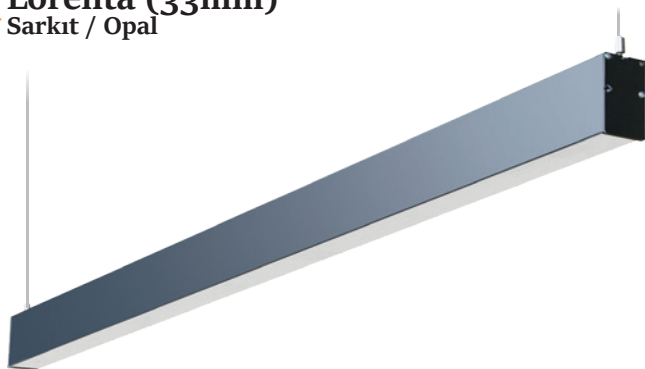

Lorenta (33mm)
Sarkıt / Opal

IP 40 3000K 4000K 6500K

Kod No	Özellikler	Koli Adedi	Fiyat
111384	16W 4000K 570mm	12	52,30 $
111385	32W 4000K 1200mm	12	75,00 $
111386	42W 4000K 1500mm	12	85,20 $
111387	56W 4000K 1980mm	1	107,70 $