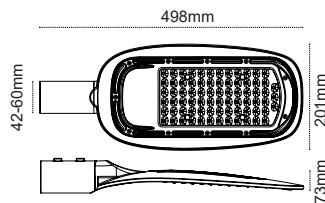

IP 65

Kod No	Özellikler
114994	80W 5000K

Koli Adedi	Fiyat
6	101,80 $

Berlin
100W