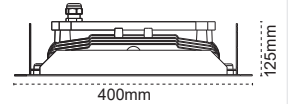

Kod No	Özellikler	
109937	75W 6500K	
109938	100W 6500K	
109939	125W 6500K	

Koli Adedi	Fiyat
1	369,90 \$
1	369,90 \$
1	369,90 \$

Piroliz Ex-Proof

IP66 LED Kanopi Armatür

- Gaz Patlama Koruması: II 3G Ex nR IIC T5 Gc
- Toz Patlama Koruması: II 3D Ex tc IIIC (T95 C) Dc