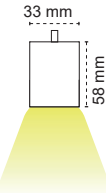

Lorenta (33mm)
Sarkıt / Opal

IP 40 3000K 4000K 6500K

Kod No	Özellikler	Koli Adedi	Fiyat
111384	16W 4000K 570mm	12	52,30 $
111385	32W 4000K 1200mm	12	75,00 $
111386	42W 4000K 1500mm	12	85,20 $
111387	56W 4000K 1980mm	1	107,70 $