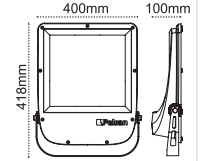

-40°C +55°C

IP67

100-277Vac
Gerilim Dalgalarının Etkilenmez

Ria IP66 Simetrik 180-300w

EN YÜKSEK Direkler İçin...

IP 66 3000K 4000K 6500K

Kod No	Özellikler	Koli Adedi	Fiyat
107140	180W Simetrik 6500K	1	403,40 \$
107141	200W Simetrik 6500K	1	403,40 \$
107130	240W Simetrik 6500K	1	429,40 \$
109218	300W Simetrik 6500K	1	472,30 \$