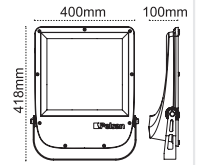

200-400W

Ria Lens

60-150W

Ria Med G2

**Driver
Üstünlükleri**

**ENEC Belgeli
Sürücü**

**100.000 h
Driver Ömrü**

**10kV Dahili
Parafudr**

-40°C +55°C

IP67

100-277Vac

Gerilim Dalgalanmalarından Etkilenmez

Ria Med G2

W 60 - 150W

8820 - 19050 lm

IK09 Darbe Dayanımı

IP 66 3000K 4000K 6500K

Kod No	Özellikler	Koli Adedi	Fiyat
111788	60W 6500K	4	125,10 $
111785	80W 6500K	4	158,50 $
111660	100W 6500K	4	158,50 $
111666	150W 6500K	4	185,00 $

**Ria IP66 Simetrik
180-400w**

Farklı Lens Açı Opsiyonları

FARKLI LENS AÇILARI

30°-60°-90°

IP 66 3000K 4000K 6500K

Kod No	Özellikler	Koli Adedi	Fiyat
110356	200W Simetrik 6500K 90° Lens	1	403,40 $
110355	250W Simetrik 6500K 90° Lens	1	429,40 $
110354	300W Simetrik 6500K 90° Lens	1	472,30 $
115039	400W Simetrik 6500K 90° Lens	1	587,20 $

**Ria IP66 Asimetrik
180-240w**

Geniş Alan Aydınlatması

**İŞIĞI UZAĞA ATAN
Asimetrik Tasarım**

IP 66 3000K 4000K 6500K

Kod No	Özellikler	Koli Adedi	Fiyat
110770	200W Asimetrik 6500K	1	403,40 $
110771	250W Asimetrik 6500K	1	429,40 $
110772	300W Asimetrik 6500K	1	472,30 $