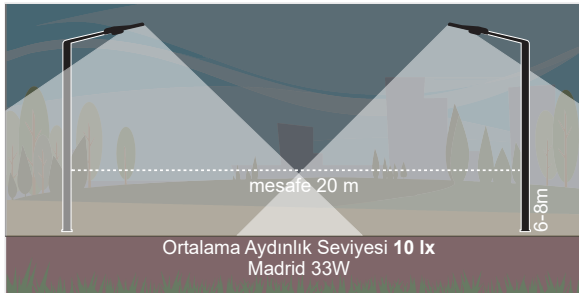

Madrid

Hem Ekonomik, Hem Verimli!

ürün
videosu

146lm/W'a
Varan Verimlilik

146 lm/W' Varan Etkinlik Faktörü

ENEC Belgili Sürücü

+50.000 Saat Sistem Ömrü

IP 65 4000K 6500K