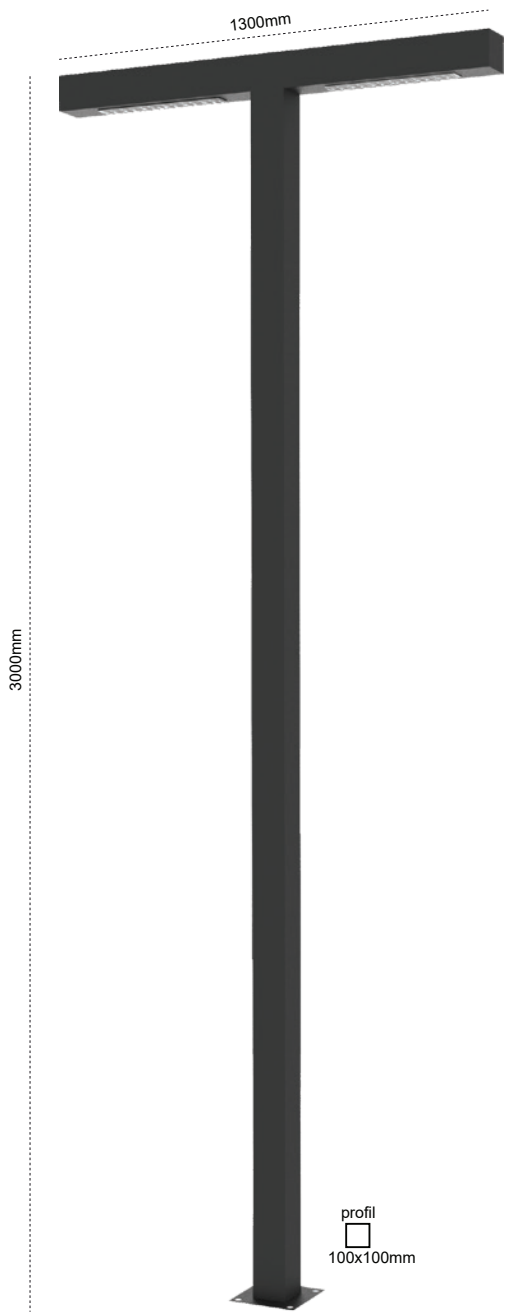

Olimpos Med Serisi

**EKONOMİK
FİYAT**