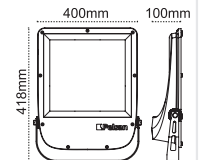

IP 66 3000K 4000K 6500K

Kod No	Özellikler	Koli Adedi	Fiyat
109209	100W Simetrik 6500K	1	322,80 $
109210	125W Simetrik 6500K	1	333,50 $
109211	150W Simetrik 6500K	1	323,50 $