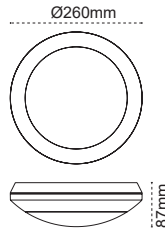

**Havana G2 - E27 Duyulu
IP66**

- ☐ BEYAZ
- ☐ GRİ
- ☐ SİYAH

IP 66

Kod No	Özellikler	Koli Adedi	Fiyat
111193	E27	8	18,70 $
111194	2XE27	8	19,90 $
111220	E27 Sensör	8	34,50 $
111223	2XE27 Sensör	8	35,70 $