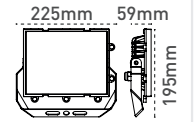

IP 66

Kod No	Özellikler
110171	50W 5700K

Koli Adedi	Fiyat
1	68,10 $