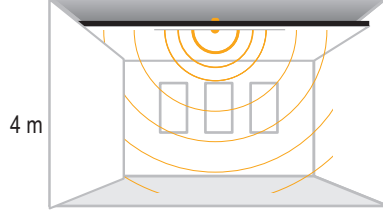

Kod No	Özellikler	Koli Adedi	Fiyat
314726	Sıva Altı Tavan Sensör	50	11,30 \$

Zaman, Lux ve mesafe ayarlama özelliği ile sıva altı uygulamalar için ideal çözüm

Sıva Altı Radar Sensör

6 m

66mm

IP 20

Kod No	Özellikler	Koli Adedi	Fiyat
326838	Sıva Altı Radar Sensör	50	15,40 \$