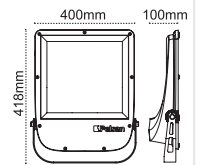

**Ria IP66 Asimetrik
180-240w**

Geniş Alan Aydınlatması

**İŞIĞI UZAĞA ATAN
Asimetrik Tasarım**

IP 66 3000K 4000K 6500K

Kod No	Özellikler	Koli Adedi	Fiyat
110770	200W Asimetrik 6500K	1	403,40 \$
110771	250W Asimetrik 6500K	1	429,40 \$
110772	300W Asimetrik 6500K	1	472,30 \$