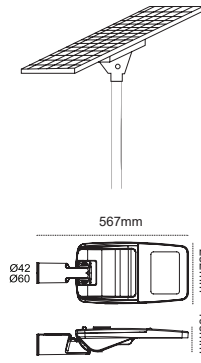

IP 65

Kod No	Özellikler	Koli Adedi	Fiyat
114957	20W 4000K	1	456,50 $
114958	40W 4000K	1	805,60 $
114981	60W 4000K	1	1.181,50 $
114960	80W 4000K	1	1.584,30 $
114961	100W 4000K	1	1.922,70 $