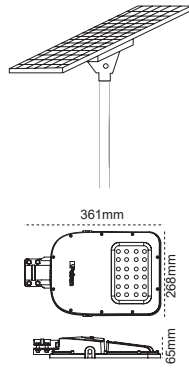

IP 65

Kod No	Özellikler	Koli Adedi	Fiyat
114962	20W 4000K	1	435,00 $
114963	40W 4000K	1	784,10 $
114964	60W 4000K	1	1.127,90 $
114965	80W 4000K	1	1.530,60 $
114966	100W 4000K	1	1.858,30 $