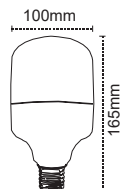

Kod No	Özellikler	Koli Adedi	Fiyat
318053	6W E27 T20	20	6,70 \$

Yüksek Güçlü Lambalar

18W

Kod No	Özellikler	Koli Adedi	Fiyat
325793	18 W 6500K E27	30	5,10 \$

28W

Kod No	Özellikler	Koli Adedi	Fiyat
325802	28W 6500K E27	20	7,20 \$