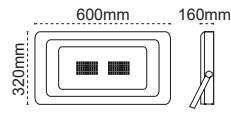

Franko 400W

Kod No	Özellikler	Koli Adedi	Fiyat
114334	400W 5000K	1	466,60 $