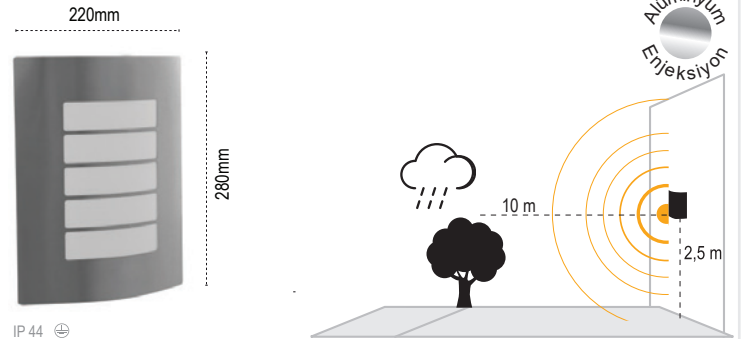

Işıközü
Sensörlü

IP 44

Kod No	Özellikler	Koli Adedi	Fiyat
109297	E27 Duyulu Sensörlü	8	29,20 $