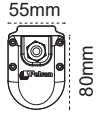

IP 65 3000K 4000K 6500K

Kod No	Özellikler	Koli Adedi	Fiyat
115014	18W 6500K 55cm	6	33,00 $
115016	23W 6500K 80cm	6	41,60 $
115018	33W 6500K 105 cm	6	51,80 $
115020	43W 6500K 130cm	6	60,50 $