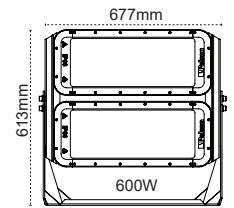

IP 66

Kod No	Özellikler	axbxc mm	Koli Adedi	Fiyat
110791	300W 5700K	677x377x226	1	534,90 $
110792	400W 5700K	577x613x294	1	936,10 $
110793	500W 5700K	577x613x294	1	936,10 $

Cruzo IP66 600W
LED Projektör