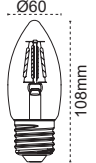

Buji Filament Lamba

Kod No	Özellikler	Koli Adedi	Fiyat
313437	4W Buji Lamba E27 3000K	100	2,10 $
313439	4W Buji Lamba E27 6500K	100	2,10 $