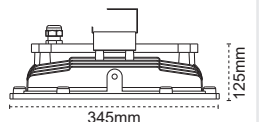

Kod No	Özellikler	Koli Adedi	Fiyat
110603	100W 6500K	1	400,50 \$
110604	125W 6500K	1	408,70 \$
110605	150W 6500K	1	416,80 \$

+70° C'ye Kadar Çalışır.

Ex-Proof Yüksek Tavan Arm.

Sia

- Toz Patlama Koruması: Zone 22
- Gaz Patlama Koruması: Zone 2