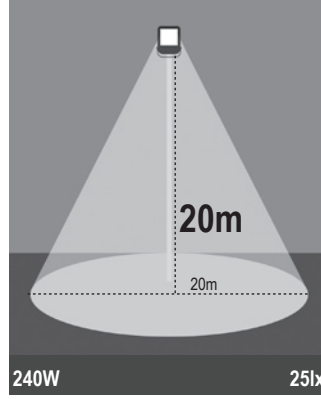

-40°C +55°C

IP67

100-277Vac
Gerilim Dalgalarının Etkilenmez

Ria IP66 Simetrik 180-300w

EN YÜKSEK Direkler İçin...

IP 66 3000K 4000K 6500K

Kod No	Özellikler	Koli Adedi	Fiyat
107140	180W Simetrik 6500K	1	403,40 \$
107141	200W Simetrik 6500K	1	403,40 \$
107130	240W Simetrik 6500K	1	429,40 \$
109218	300W Simetrik 6500K	1	472,30 \$