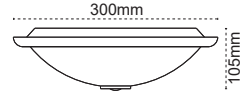

Acil LED'li Sensörlü

IP 20

Kod No	Özellikler	Koli Adedi	Fiyat
104369	8W LED 6500K Sens.+ Acil Ayd.	10	23,10 $