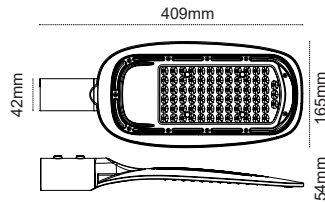

Pelsan Yol ve Cadde Armatürleri

Berlin

Ekonomik Fiyat
4 Farklı Güç!

Alüminyum Enjeksiyon Gövde

110 lm / W

IP65, Toz ve Su Almaz!

Berlin
60W