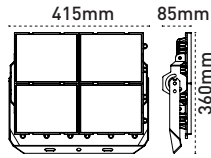

Sterio IP66 200W LED Projektör

Kod No	Özellikler	Koli Adedi	Fiyat
109536	200W 5700K	1	245,90 $