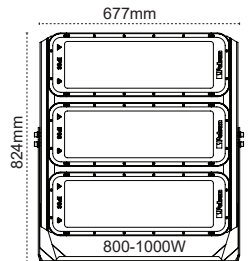

IP 66

Kod No	Özellikler	axbxc mm	Koli Adedi	Fiyat
110794	600W 5700K	677x613x294	1	1.029,80 $

Cruzo IP66 800-1000W
LED Projektör