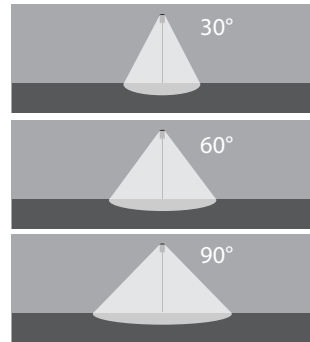

Farklı Lens Açı Opsiyonları

FARKLI LENS AÇILARI

30°-60°-90°

IP 66 3000K 4000K 6500K

Kod No	Özellikler	Koli Adedi	Fiyat
110356	200W Simetrik 6500K 90° Lens	1	403,40 $
110355	250W Simetrik 6500K 90° Lens	1	429,40 $
110354	300W Simetrik 6500K 90° Lens	1	472,30 $
115039	400W Simetrik 6500K 90° Lens	1	587,20 $

**Ria IP66 Asimetrik
180-240w**