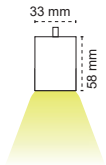

Trenta G2
ŞOK FİYAT
40,30 $

Trenta G2 (33mm)

IP 40 4000K 6500K

Kod No	Özellikler	Koli Adedi	Fiyat
113031	36W 4000K 1020mm	12	40,30 $
114192	36W 4000K 1020mm Acil Aydınlatma Kitli	12	95,30 $