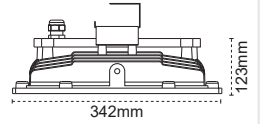

100.000 h Driver Ömrü

10kV Dahili Parafudr

-40°C +55°C

IP67

100-277Vac

Gerilim Dalgalarının Etkilenmez

Sia Yüksek Tavan Armatürü

5 YIL GARANTİ