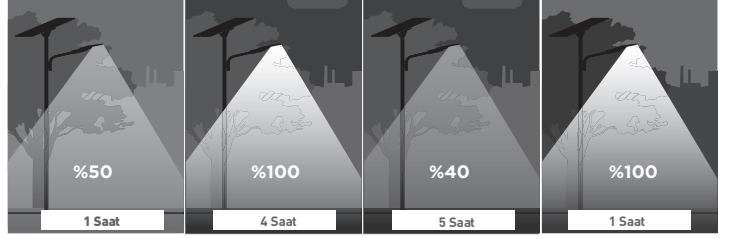

IP 65

Kod No	Özellikler	Koli Adedi	Fiyat
114957	20W 4000K	1	456,50 $
114958	40W 4000K	1	805,60 $
114981	60W 4000K	1	1.181,50 $
114960	80W 4000K	1	1.584,30 $
114961	100W 4000K	1	1.922,70 $