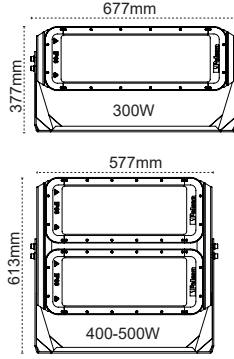

-40°C +55°C

IP67

100-277Vac

Gerilim Dalgalanmalarından Etkilenmez

Cruzo IP66 300-500W
LED Projektör

IP 66

Kod No	Özellikler	axbxc mm	Koli Adedi	Fiyat
110791	300W 5700K	677x377x226	1	534,90 \$
110792	400W 5700K	577x613x294	1	936,10 \$
110793	500W 5700K	577x613x294	1	936,10 \$