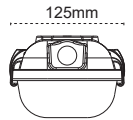

Acil

ZONE 2
ZONE 22 II 3G Ex ec IIC T5 Gc
II 3D Ex tc IIIC (T95°C) DC

IP 65

Kod No	Özellikler	Koli Adedi	Fiyat
108458	25W LED 6500K Opal 60cm	6	197,60 $
108459	45W LED 6500K Opal 120cm	6	211,80 $
113390	25W LED 6500K 3h Acil Aydınlatma Kitli 60cm	6	229,20 $
114574	45W LED 6500K 3h Acil Aydınlatma Kitli 120cm	6	243,40 $