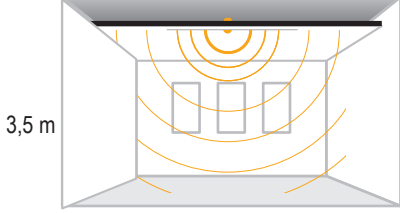

Kod No	Özellikler	Koli Adedi	Fiyat
314735	IP65 Sensör Kutusu	50	11,10 \$
314725	Radar Sensör	100	15,40 \$

Sıva altı, gizli, armatür içi ve dışı uygulamalarda en iyi çözüm.

Sıva Altı Tavan Sensör

8 m

60mm

IP 20