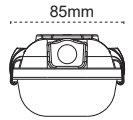

LED Tube Ex-Proof Etanj Largo IP65 60cm/120cm

ZONE 2
ZONE 22 II 3G Ex ec IIC T5 Gc
II 3D Ex tc IIIC (T95°C) DC

IP 65

Kod No	Özellikler	Koli Adedi	Fiyat
111402	1x9W LED Tube Tekli Şeffaf 60cm	6	85,60 \$
111404	2x9W LED Tube İkili Şeffaf 60cm	6	88,00 \$
111405	1x18W LED Tube Tekli Şeffaf 120cm	6	108,30 \$
111406	2x18W LED Tube İkili Şeffaf 120cm	6	110,40 \$