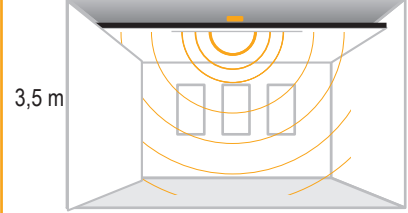

IP 20

Kod No	Özellikler	Koli Adedi	Fiyat
314735	IP65 Sensör Kutusu	50	11,10 $
314725	Radar Sensör	100	15,40 $

Sıva altı, gizli, armatür içi ve dışı uygulamalarda en iyi çözüm.