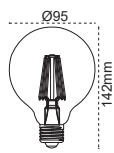

Filament Lamba (Ø95)

Kod No	Özellikler	Koli Adedi	Fiyat
313441	6W Filament E27 2700K	20	5,60 $