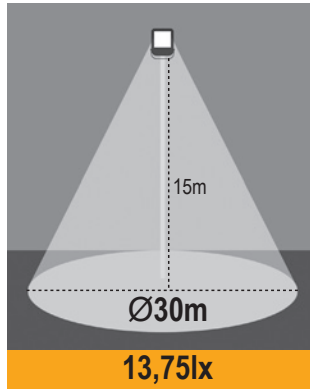

W 60 - 150W

8820 - 19050 lm

IK09 Darbe Dayanımı

IP 66 3000K 4000K 6500K

Kod No	Özellikler	Koli Adedi	Fiyat
111788	60W 6500K	4	125,10 $
111785	80W 6500K	4	158,50 $
111660	100W 6500K	4	158,50 $
111666	150W 6500K	4	185,00 $

**Ria IP66 Simetrik
180-400w**