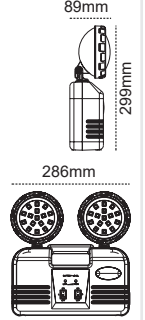

Emergency Spot

IP 40

IP 40

IP 40

Kod No	Özellikler	Koli Adedi	Fiyat	Kod No	Özellikler	Koli Adedi	Fiyat	Kod No	Özellikler	Koli Adedi	Fiyat
203911	2x3W LEDli 6 Saat	10	46,20 $	203913	2x5W LEDli 4 Saat	8	71,40 $	203907	2x10W LEDli 4 Saat	8	114,80 $