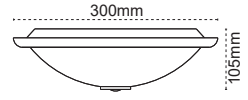

min.2.5m

Sensörlü (2xE27)

IP 20

Kod No	Özellikler	Koli Adedi	Fiyat
110695	2xE27	10	7,80 \$
110917	2XE27 Sensörlü	10	14,10 \$

Acil Sensörlü (2xE27)

IP 20

Kod No	Özellikler	Koli Adedi	Fiyat
110697	2xE27 Sensörlü + Acil Ayd.	10	17,40 \$