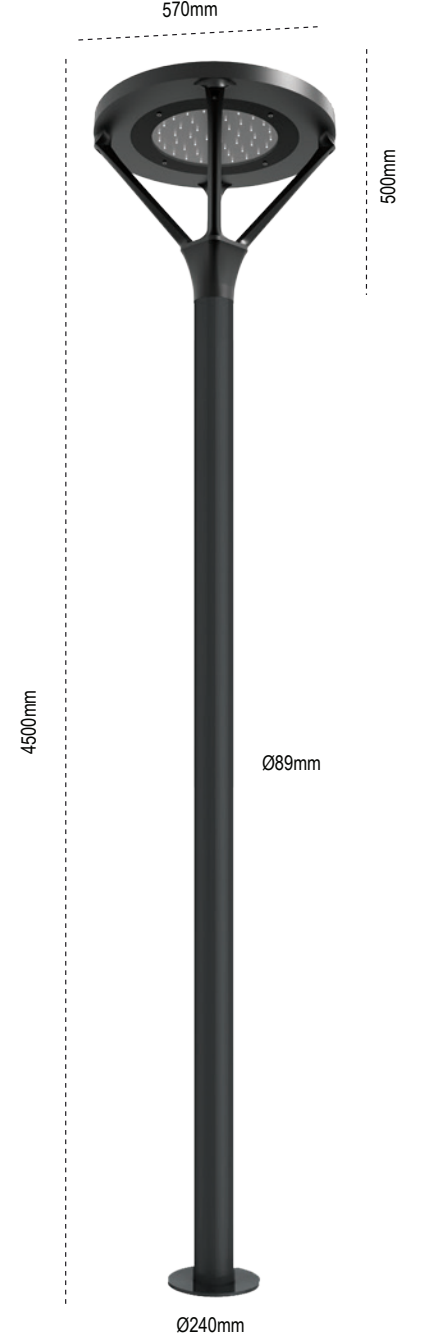

Park Bahçe Aydınlatma Armatürleri

Parion

IP 65

Kod No	Özellikler	Koli Adedi	Fiyat
206813	25W 4000K	1	695,90 $
206816	50W 4000K	1	712,20 $
206819	75W 4000K	1	730,60 $

Ehaled

IP 54

Kod No	Özellikler	Koli Adedi	Fiyat
108610	40W LED 4000K	1	706,10 $

Sardes

IP 54

Kod No	Özellikler	Koli Adedi	Fiyat
206795	25W 4000K	1	825,50 $
206798	50W 4000K	1	841,80 $
206801	75W 4000K	1	860,20 $