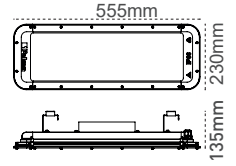

Pelsan Yüksek Tavan Armatürleri

Cronto IP66

5
YIL
GARANTİ

En Zor Koşullarda 7/24 Yüksek Performans

Driver
Üstünlükleri

ENEC Belgesi
Sürücü

100.000 h
Driver Ömrü

10kV Dahili
Parafudr

-40°C +55°C

IP67

100-277Vac
Gerilim Dalgalanmalarından Etkilenmez

Cronto IP66 150W-200W

Lens Seçeneği

IP 66 4000K 6500K

Kod No	Özellikler
111333	150W 5700K 90°
111334	200W 5700K 90°

Koli Adedi	Fiyat
1	340,80 $
1	360,20 $

Cronto IP66 250W-300W

Lens Seçeneği

IP 66 4000K 6500K

Kod No	Özellikler
111331	250W 5700K 90°
111332	300W 5700K 90°

Koli Adedi	Fiyat
1	450,00 $
1	450,00 $

Cronto IP66 350W-400W

Lens Seçeneği

IP 66 4000K 6500K

Kod No	Özellikler
111335	350W 5700K 90°
111336	400W 5700K 90°

Koli Adedi	Fiyat
1	599,00 $
1	599,00 $