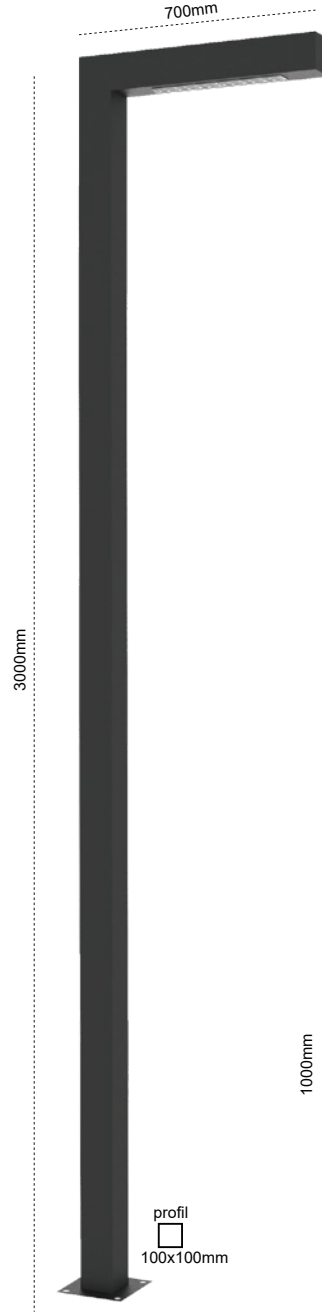

Olimpos Med Serisi

**EKONOMİK
FİYAT**