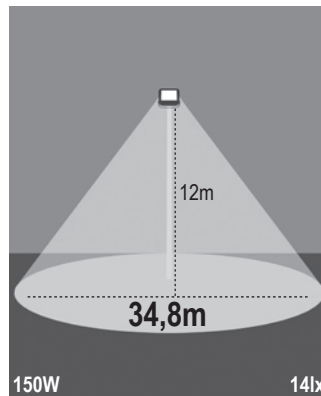

Ria IP66 100-150w

GENİŞ Alanlar için...

IP 66 3000K 4000K 6500K

Kod No	Özellikler	Koli Adedi	Fiyat
109209	100W Simetrik 6500K	1	322,80 $
109210	125W Simetrik 6500K	1	333,50 $
109211	150W Simetrik 6500K	1	323,50 $