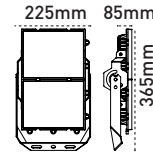

Sterio IP66 300W LED Projektör

Kod No	Özellikler	Koli Adedi	Fiyat
109537	300W 5700K	1	382,70 \$

Sterio IP66 200W LED Projektör

Kod No	Özellikler	Koli Adedi	Fiyat
109536	200W 5700K	1	245,90 \$

Sterio IP66 100W / 50W LED Projektör