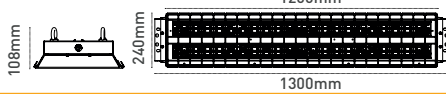

Lens Seçeneği

Neta 60°

IP 20 4000K 6500K

Kod No	Özellikler	Koli Adedi	Fiyat
110687	100W 6500K 130cm 60°	1	371,40 \$
110688	150W 6500K 130cm 60°	1	417,30 \$
110689	200W 6500K 130cm 60°	1	463,30 \$

Neta 90°