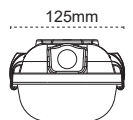

T8 Ex-Proof Etanj Largo IP65 60cm/120cm

ZONE 2
ZONE 22 II 3G Ex ec IIC T5 Gc
II 3D Ex tc IIIC (T95°C) DC

IP 65

Kod No	Özellikler	Koli Adedi	Fiyat
108297	2x18W Şeffaf 60cm	6	118,90 \$
108298	2x36W Şeffaf 120cm	6	125,00 \$