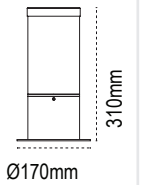

Luzon

IP 54 ☹

Kod No Özellikler
109402 15W 4000K

Koli Adedi Fiyat
1 154,10 \$

Tino

IP 54 ☹

Kod No Özellikler
110709 E27

Koli Adedi Fiyat
8 54,10 \$