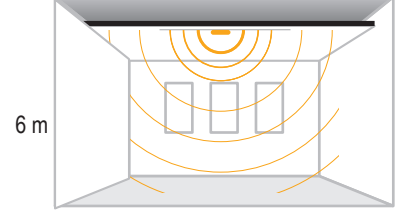

8 m

IP 20

Kod No	Özellikler	Koli Adedi	Fiyat
326839	Sıva Üstü Radar Sensör	50	15,40 $

Zaman, Lux ve mesafe ayarlama özelliği ile sıva üstü uygulamalar için ideal çözüm