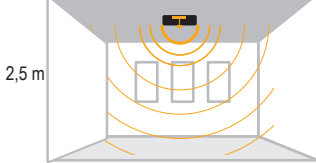

6 m

IP 20

Kod No	Özellikler	Koli Adedi	Fiyat
314732	Mini Hareket Sensörü	100	10,00 $

Uygulama alanında karşılaşılan mekanik yerleşim sorunlarını gidermek için pratik kullanım sağlar.