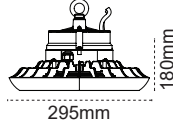

6kV Dahili Parafudr

-40°C +55°C

IP67

100-277Vac Gerilim Dalgalanmalarından Etkilenmez

Castor G3 75W-100W
IP65 Alm. Enj. Yüksek Tavan Armatürü

IP 65

Kod No	Özellikler	Koli Adedi	Fiyat
114042	75W 5700K	6	145,40 \$
114043	100W 5700K	6	155,60 \$