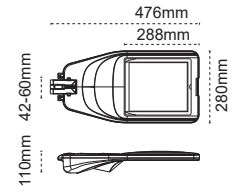

IP 66 ● 3000K ● 4000K ● 6500K

Kod No	Özellikler	Koli Adedi	Fiyat
115117	80W 4000K RAL 7043	1	286,50 $
115119	100W 4000K RAL 7043	1	286,50 $
115141	125W 4000K RAL 7043	1	296,40 $
115142	150W 4000K RAL 7043	1	296,40 $