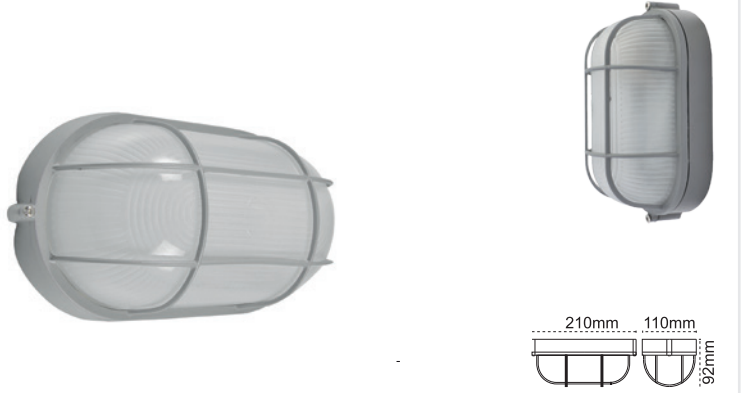

Kod No	Özellikler	Koli Adedi	Fiyat
110745	2XE27 Duyulu	6	61,70 \$

Yeni Ürün

Grada
Sensörlü

IP 65

Kod No	Özellikler	Koli Adedi	Fiyat
113600	2x10W 4000K Sensörlü	8	50,50 \$

IP54 Oval Kafes
Alüminyum Enjeksiyon