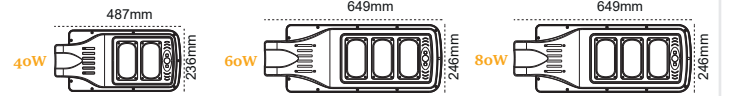

Kumanda ile Kontrol

1. 1 Mod 1: Radar sensörü aktif eder.
2. 2 Mod 2: Radar sensör aktif değil. %50 yanar.
3. 3 Mod 3: Kapalı
4. 4 Mod 4: Zaman ayarı / Sürekli yanar mod

IP 65

Kod No	Özellikler	Koli Adedi	Fiyat
109431	40W 6500K	10	83,00 $
109432	60W 6500K	10	112,60 $
115222	80W 6500K	1	125,70 $

Fotoselli

Sensörlü