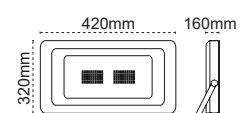

Franko 200W

Kod No	Özellikler	Koli Adedi	Fiyat
114128	200W 5000K	1	226,50 $